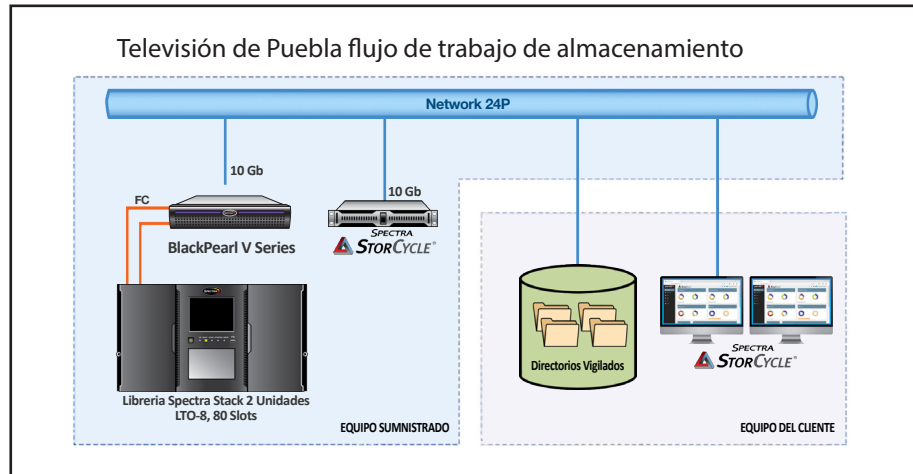

StorCycle habilita a que los usuarios restauren de forma autónoma sus propios datos al dejar una liga HTML en la dirección original del archivo para su acceso, siendo así una forma familiar de acceso a la data. Las ligas HTML soportan medios de almacenamiento de mayor latencia, tales como el tape digital o capas frías de almacenamiento en la nube. Cuando una liga HTML es creada en el lugar del archivo migrado, provee información sobre cómo, cuándo y en dónde fue migrado, permitiendo al usuario iniciar la restauración de tape digital o llamar al archivo de la nube sin necesidad de contactar al área de TI.

Esta nueva solución le brinda la escalabilidad necesaria a Televisión de Puebla para añadir de forma sencilla más drives y slots en la librería de tape digital Spectra Stack conforme la capa de archivado crece. La solución de Spectra ayuda a liberar espacio en el almacenamiento primario al mover la data no utilizada a la infraestructura de preservación.

Resumen del Ambiente

- Spectra StorCycle, software de administración del ciclo de vida del almacenamiento
- Spectra BlackPearl, sistema de almacenamiento en objeto
- Spectra Stack, librería de tape digital
- Drives LTO-8 de media altura
- BlueScale®, software de encriptación estándar

¿Por qué Spectra?

- Compresión de la data para mejorar su administración
- Acceso familiar a la data archivada
- Tecnología de estándar abierto
- Integridad y escalabilidad en almacenamiento de objetos en tape digital

Recapitulación de la Solución

Spectra StorCycle – StorCycle es un software de administración del ciclo de vida del almacenamiento que automáticamente identifica y mueve la data del almacenamiento primario a una capa de menor costo que incluye una NAS, la nube o almacenamiento de objeto en disco y tape digital. Los usuarios pueden archivar de forma manual proyectos basados en directorios y crear copias adicionales para su protección. Proveyendo una forma sencilla y familiar para la recuperación de proyectos completos o de un solo archivo. StorCycle habilita a las organizaciones el administrar, compartir y preservar sus datos para su protección y acceso a largo plazo.

Spectra BlackPearl – BlackPearl provee un portal moderno y simple a una arquitectura de almacenamiento multicapas que rompe con las soluciones tradicionales propietarias, basadas en modelos de licenciamiento por capacidad, aumentando el costo al escalar. Permite que el contenido fluya entre disco online y nearline, tape digital, y almacenamiento en nube pública o privada de una forma que antes no era posible.

Spectra Stack, Librería de Tape Digital

Librería que ha sido diseñada para ser instalada, administrada y expandida de forma sencilla y asequible. De las únicas librerías modulares construida para desempeñar operaciones 24/7 en el ambiente de Medios y Entretenimiento, la Stack puede escalar hasta 560 slots y 42 drives cuando se escala a toda su capacidad. Diseñada para crecimiento incremental, Spectra Stack brinda al usuario la habilidad de proteger su inversión al migrar y adoptar sus drives y tapes existentes en la librería.

Partner Profile:

Con más de 25 años de historia, Comtelsat inició operaciones con el objetivo de proveer soluciones de alta tecnología y especialización en los mercados de Broadcast & Telecom. Somos una empresa innovadora que con experiencia acumulada, se ha consolidado como la empresa líder en la integración de soluciones tecnológicas en México, llevándonos así a traspasar las fronteras desarrollando proyectos exitosos de enorme envergadura en el Centro y Sur del Continente Americano.